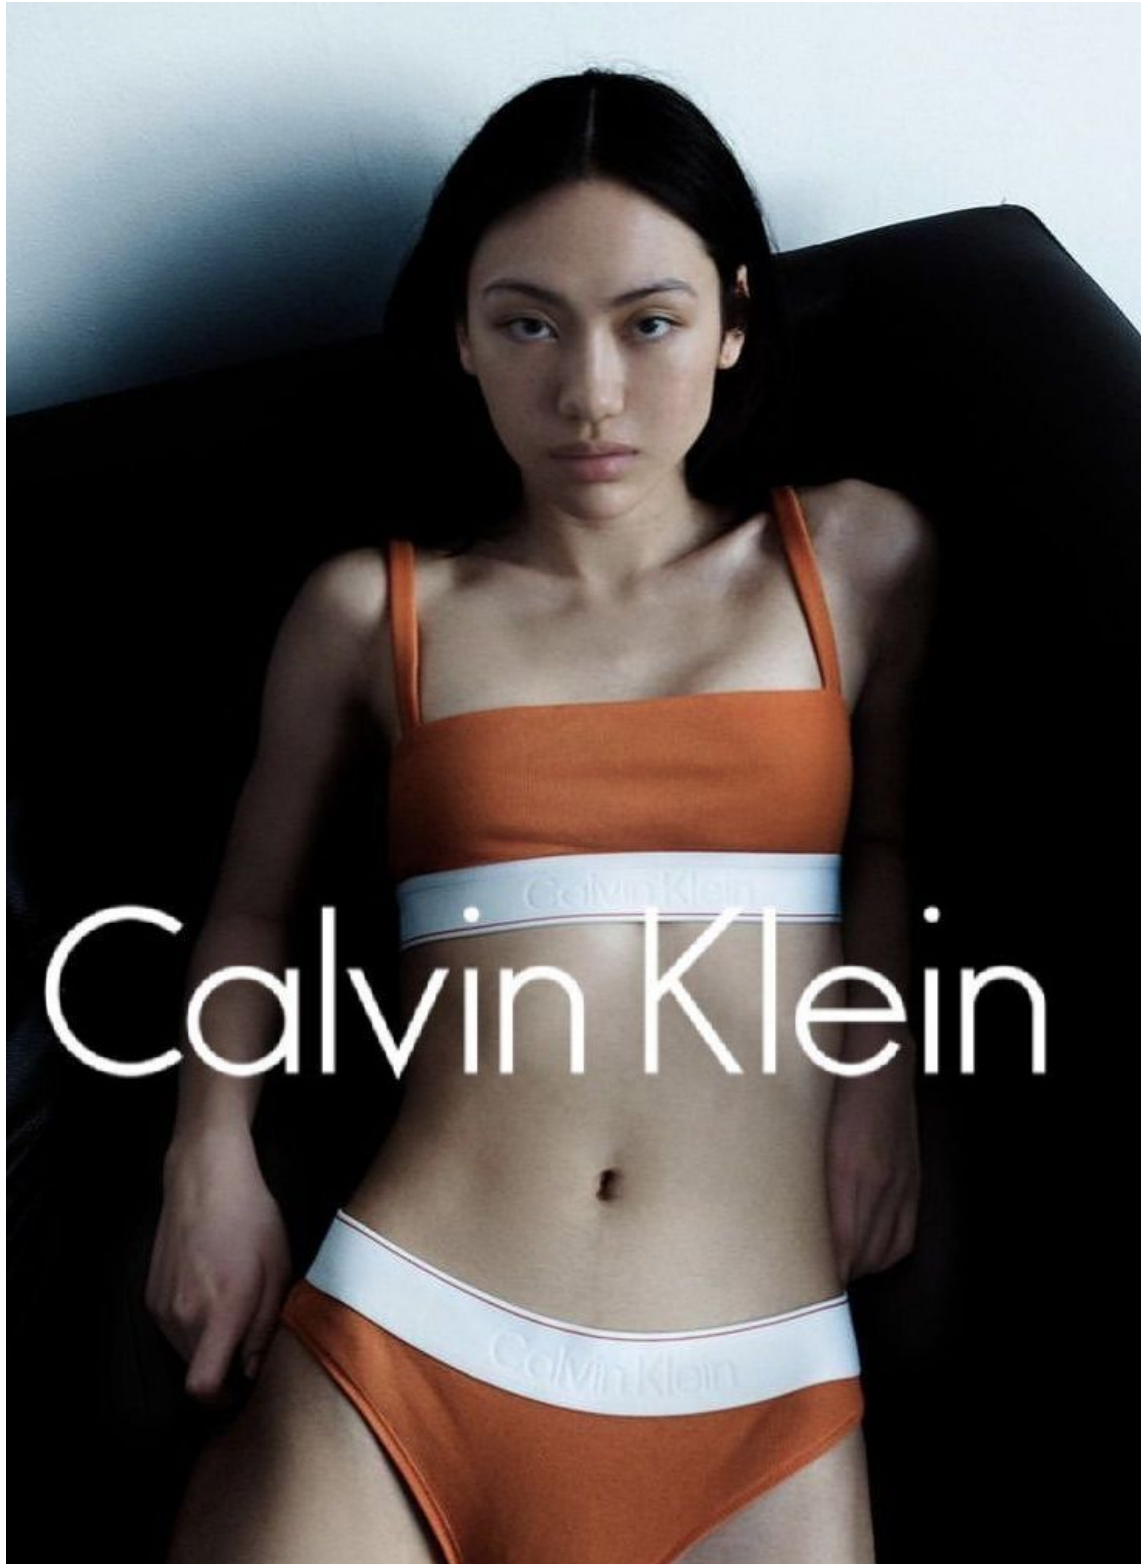

SANO TURDIEV

height 5'8" · bust 29.5" · cup B · waist 25" · hips 35" · dress 36 EU/6 US/8 UK
shoes size 39 EU/8 US/6 UK · hair black · eyes brown

SANO TURDIEV

height 5'8" · bust 29.5" · cup B · waist 25" · hips 35" · dress 36 EU/6 US/8 UK
shoes size 39 EU/8 US/6 UK · hair black · eyes brown

MGM
MODELS

MGM
MODELS

SANO TURDIEV

height 5'8" · bust 29.5" · cup B · waist 25" · hips 35" · dress 36 EU/6 US/8 UK
shoes size 39 EU/8 US/6 UK · hair black · eyes brown

SANO TURDIEV

height 5'8" · bust 29.5" · cup B · waist 25" · hips 35" · dress 36 EU/6 US/8 UK
shoes size 39 EU/8 US/6 UK · hair black · eyes brown

MGM
M O D E L S

SANO TURDIEV

height 5'8" · bust 29.5" · cup B · waist 25" · hips 35" · dress 36 EU/6 US/8 UK
shoes size 39 EU/8 US/6 UK · hair black · eyes brown

SANO TURDIEV

height 5'8" · bust 29.5" · cup B · waist 25" · hips 35" · dress 36 EU/6 US/8 UK
shoes size 39 EU/8 US/6 UK · hair black · eyes brown